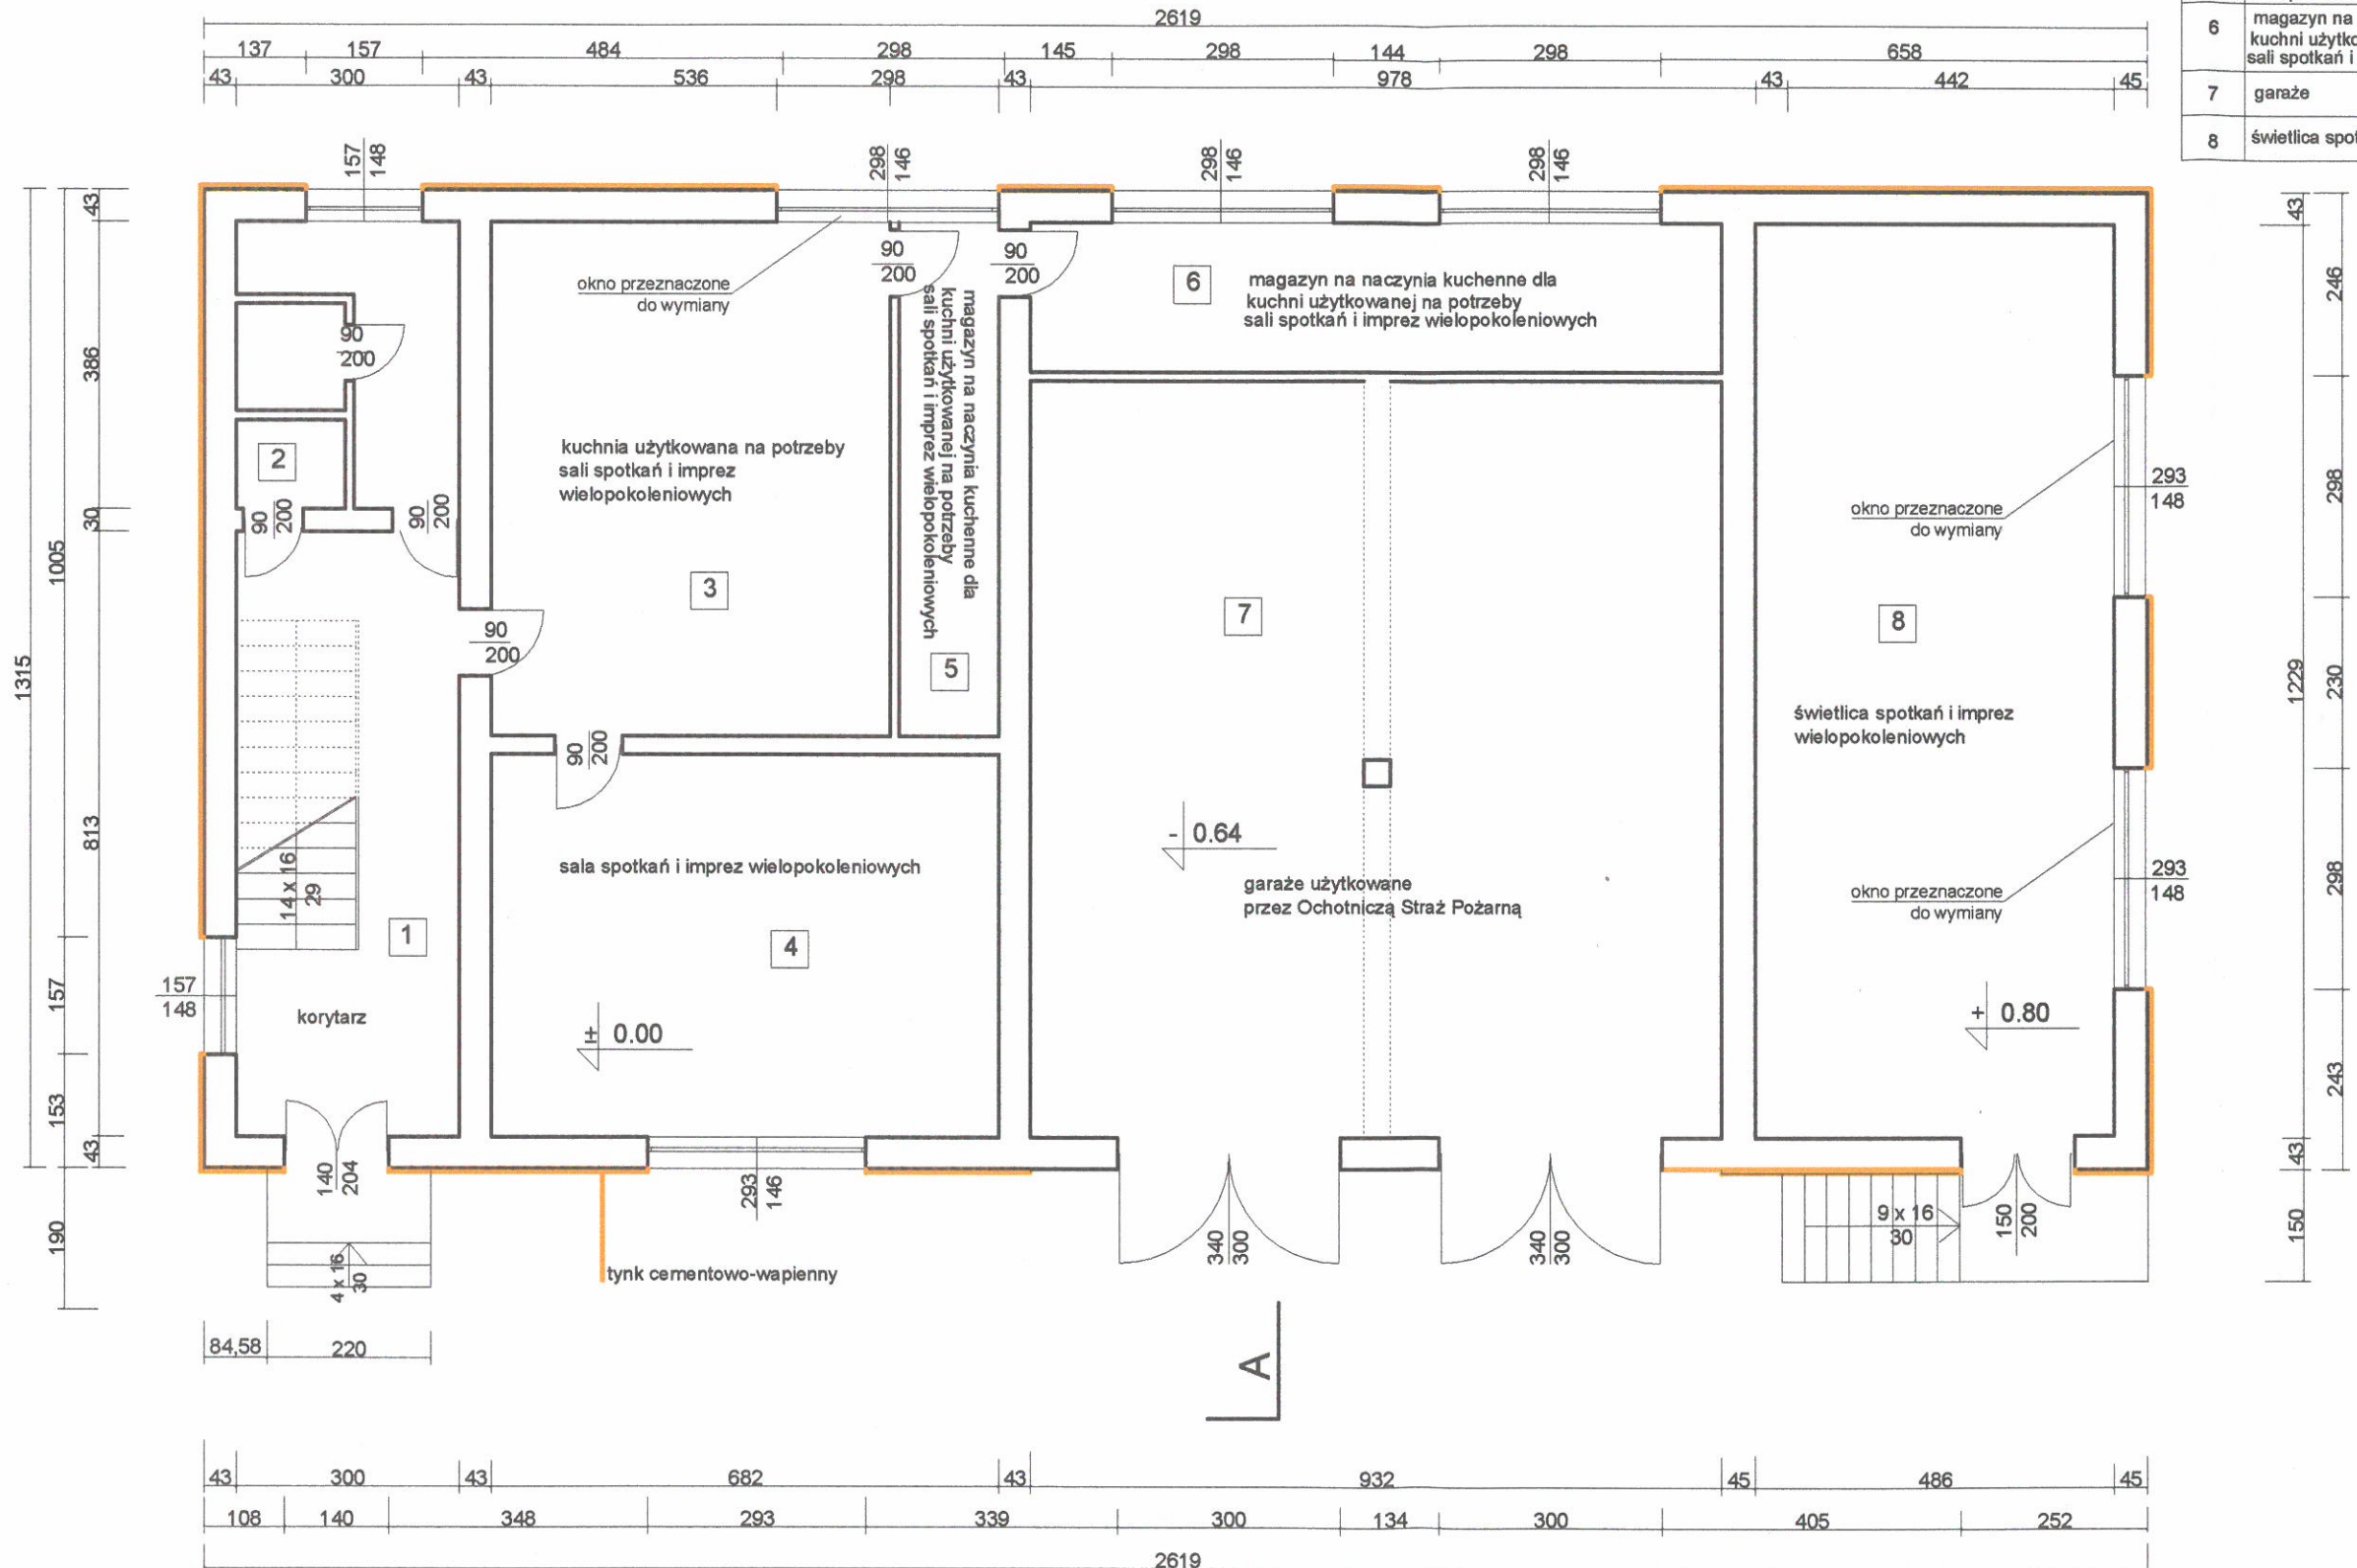

ZWIERZYWIEC

POWIERZCHNIE POMIESZCZEŃ, TYP POSADZKI

NR	RODZAJ POMIESZCZENIA	POWIERZCHNIA	RODZAJ POSADZKI
1	korytarz	26,50 m ²	lastriko
2	w.c.	12,47m ²	posadz. ceram.
3	kuchnia użytkowana na potrzeby sali spotkań i imprez wielopokoleniowych	61,45 m ²	lastriko
4	sala spotkań i imprez wielopokoleniowych	26,21 m ²	podłoga drewn.
5	magazyn na naczynia kuchenne dla kuchni użytkowanej na potrzeby sali spotkań i imprez wielopokoleniowych	21,99 m ²	lastriko
6	magazyn na naczynia kuchenne dla kuchni użytkowanej na potrzeby sali spotkań i imprez wielopokoleniowych	18,64 m ²	lastriko
7	garaże	94,78 m ²	posadz. ceram.
8	świetlica spotkań i imprez wielopokoleniowych	61,45 m ²	podłoga drewn.

RZUT PARTERU SKALA 1:100

WOJT
mgr inż. Bogdan Sośniak