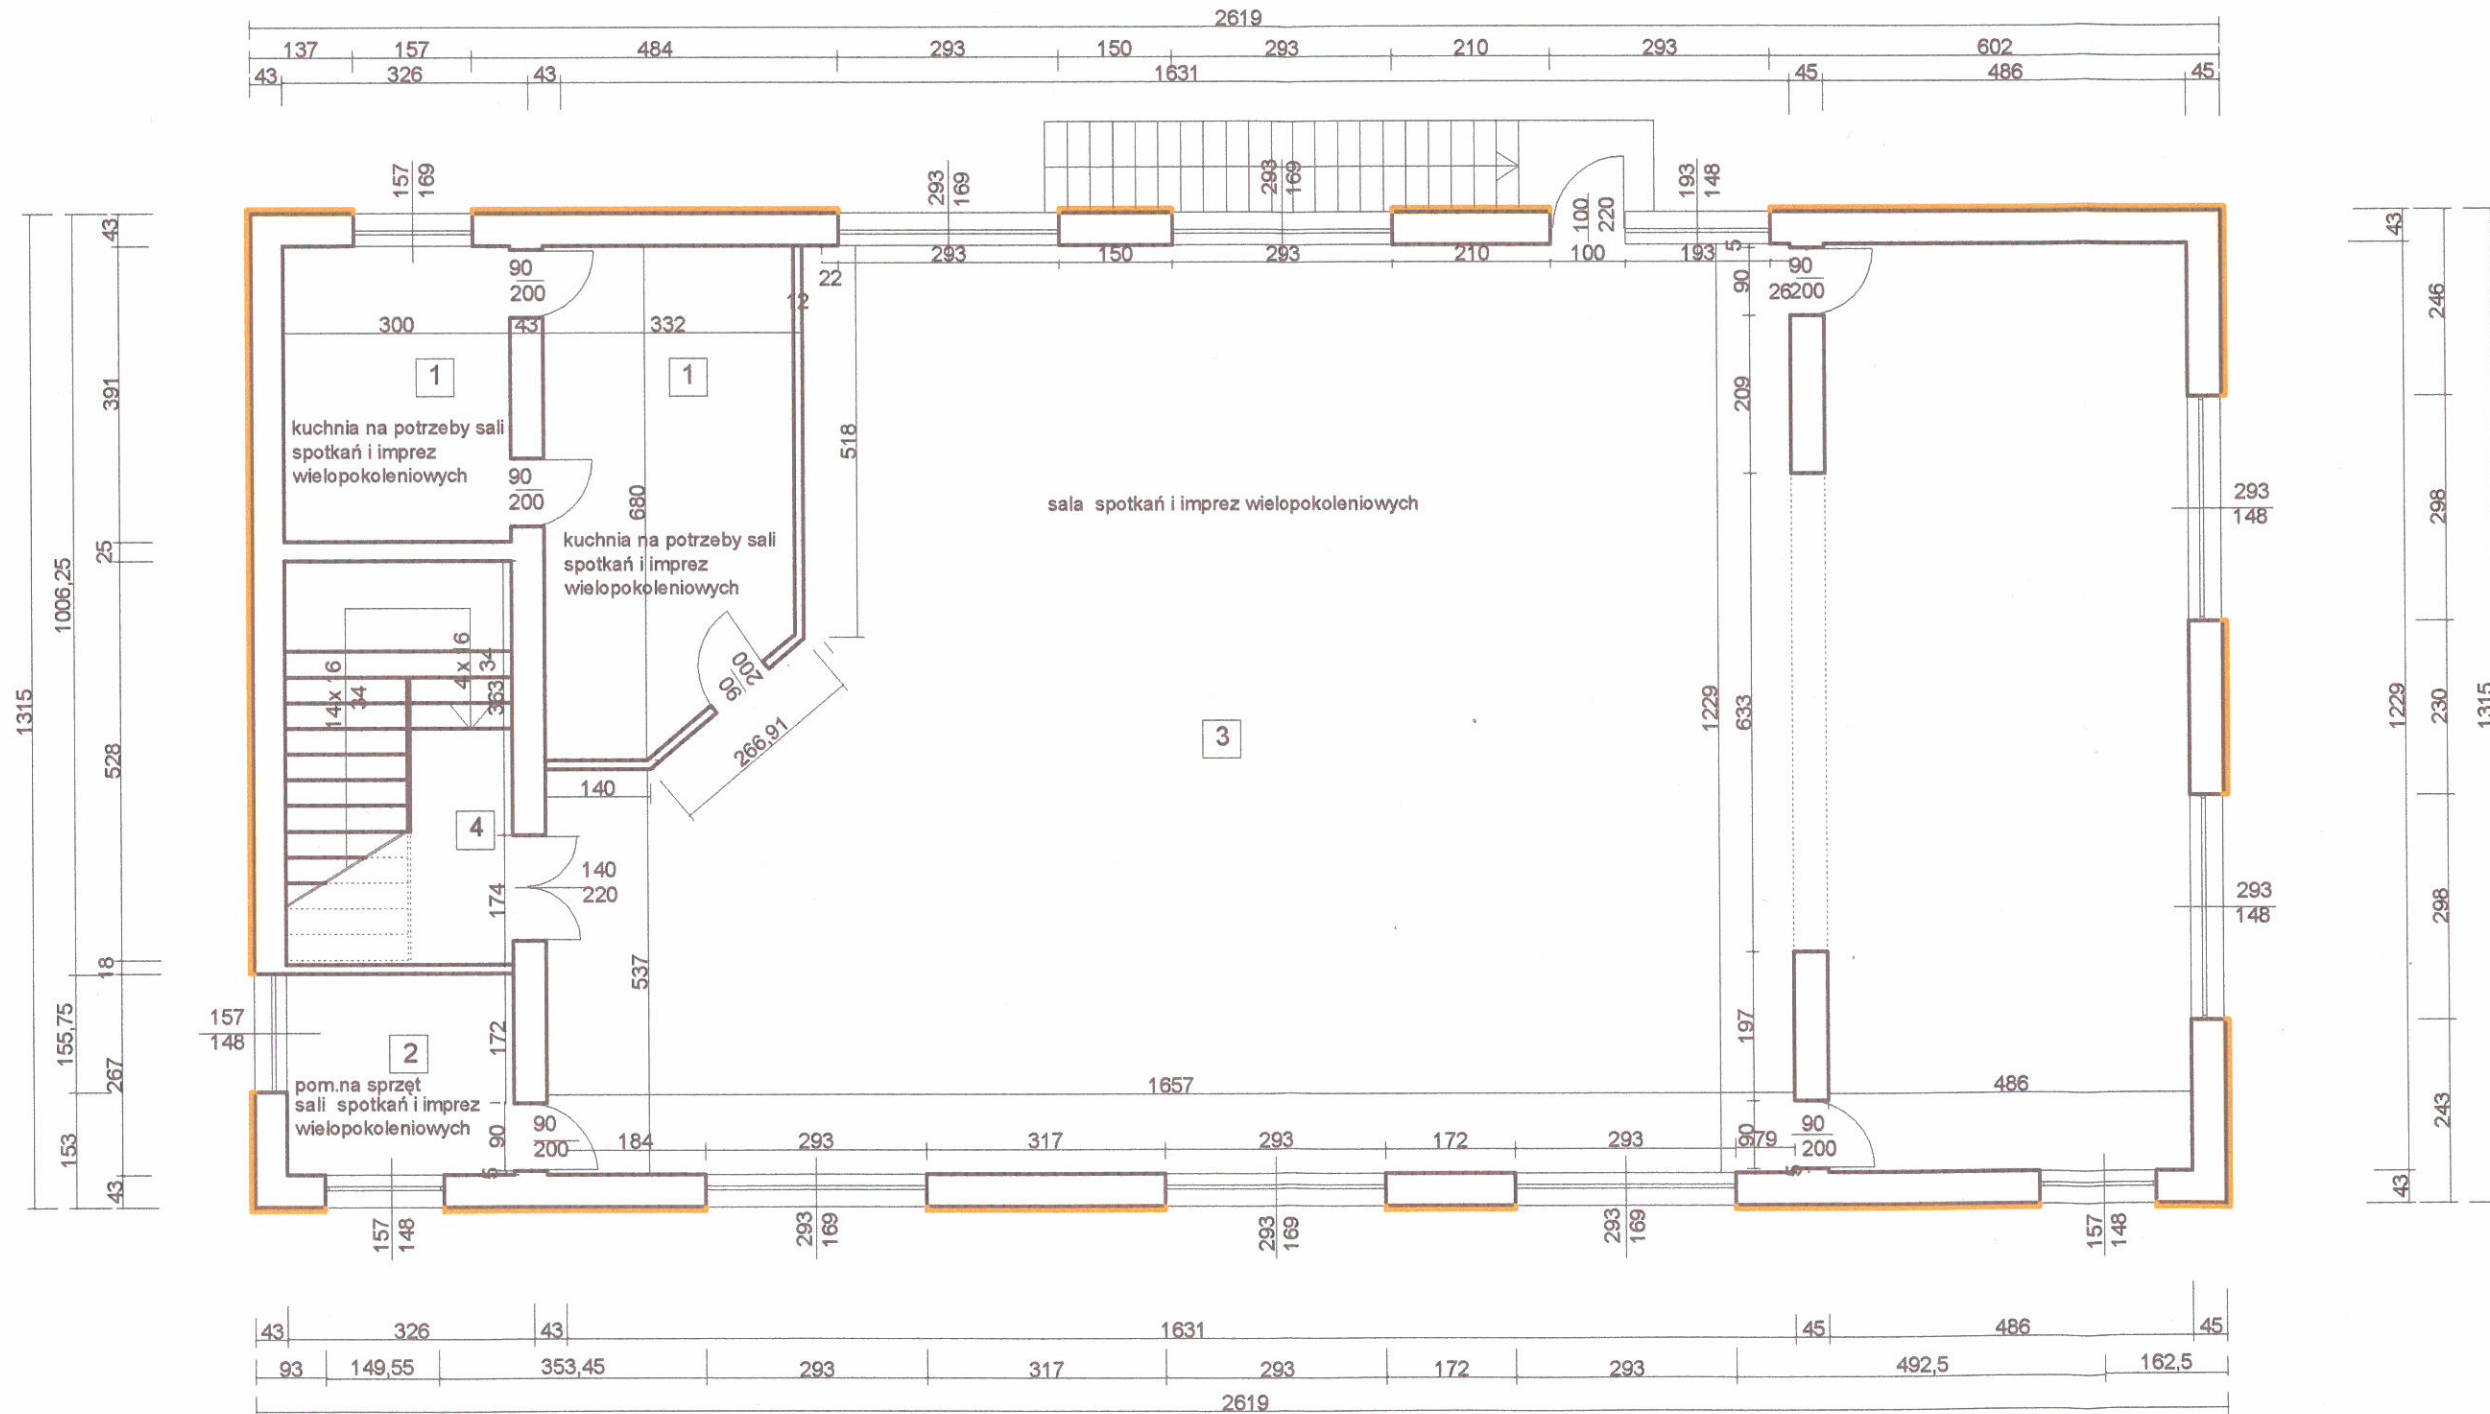

ZWIERZYMIĘC

POWIERZCHNIE POMIESZCZEŃ  
TYP POSADZKI

NR	RODZAJ POMIESZCZENIA	POWIERZCHNIA	RODZAJ POSADZKI
1	kuchnia	33,74 m <sup>2</sup>	plytki ceram.
2	pomieszczenie na sprzęt sali spotkań i imprez wielopokoleniowych	8,70 m <sup>2</sup>	plytki ceram.
3	sala spotkań i imprez wielopokoleniowych	245,42 m <sup>2</sup>	podłoga dr.
4	kl.schodowa	17,60 m <sup>2</sup>	lastriko

RZUT PIĘTRA SKALA 1: 100

WOJT

inż. Bogdan Sośnica