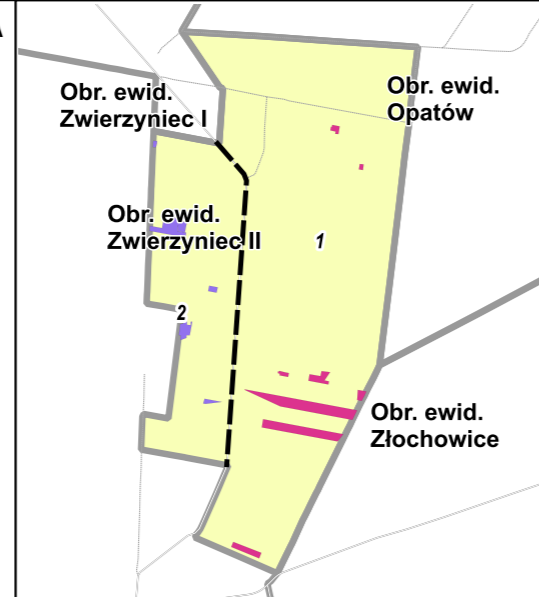

MAPA GOSPODARczo-PRZEGLĄDOWA DRZEWOSTANÓW

OBREB Zwierzyniec II

GMINA Opatów
 POWIAT Kłobucki
 WOJEWÓDZTWO Śląskie

Stan na: 01.01.2021
POWIERZCHNIA OGÓLNA 6,37 ha (6,3669 ha)

SKALA 1:5 000

0 50 100 150 200 m

Legenda

<ul style="list-style-type: none"> gr. Leśne niezależone do odnowienia zasiesione gr. Leśne do odnowienia zasiesione 	<ul style="list-style-type: none"> Sosna (So), Modrzew (Md), Limba (Lb) Świerk (Św) Jodla (Jd), Daglezja (Dg) Dąb (Db) Buk (Bk), Grab (Gb) Jesion (Js), Klon (Kl), Wiąz (Wz), Jawor (Jw) Olsza (Ol) Brzoza (Brz), Akacja (Ak) Topola (Tp), Osika (Os), Wierzba (Wb), Lipa (Lp) Pozostałe grunty leśne 	<ul style="list-style-type: none"> Granica obrębu Granica współwłasności z inną wł. Granica oddziału Granica pododdziału Drogi leśne Linie energetyczne, telekom., rurociągi Pozostałe elementy liniowe 	<ul style="list-style-type: none"> Płazowina iglasta Płazowina liściasta Zrąb Powierzchnia gruntów leśnych o powierzchni mniejszej niż 0,1 ha w kompleksach (art. 3 ustawy o lasach z dnia 28 września 1991 roku) Las w innej własności Las we władaniu PGL Działka ewidencyjna Granica pow. niestanowiącej 1-dł. wyłączenia (PNSW) Klasoużytek
--	---	--	--

Drogi:

- Autostrada
- Główna
- Lokalna
- Ścieżka

3 Opis oddziału
 6So70 a 1,56 Opis pododdziału
 f Kasownik

Zródła danych: geoportal.gov.pl, @autorzy OpenStreetMap, BDL 2019

Powiat Kłobucki

LAS-R Sp. z o.o.
 e-mail: biuro@las-r.pl
 www.las-r.pl
 ul. Syczerska 34/13,
 30-817 Kraków